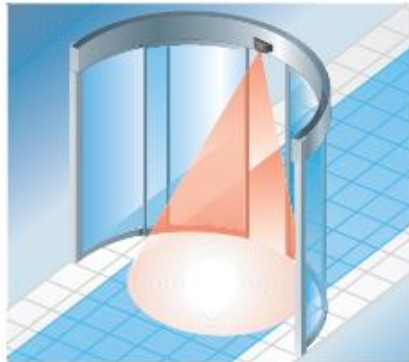

Porte coulissante cintrée