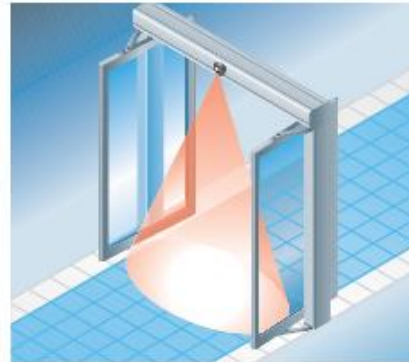

porte éclipseable