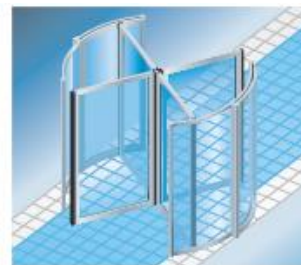

porte coulissante télescopique

porte coulissante anti-panique

Porte coulissante cintrée

porte éclipseable

porte repliable accordéon

Porte carrousel

COUT DES SERVICES

Porte coulissante : à partir de 1.300.000 F CFA