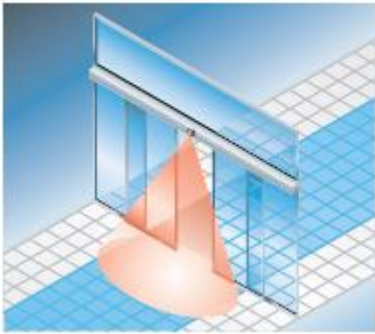

Porte coulissante