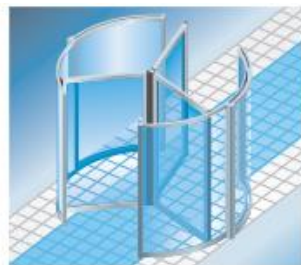

porte coulissante télescopique

porte coulissante anti-panique

Porte coulissante cintrée

porte éclipseable

porte repliable accordéon

Porte carrousel

COUT DES SERVICES

Porte coulissante : à partir de 1.300.000 F CFA